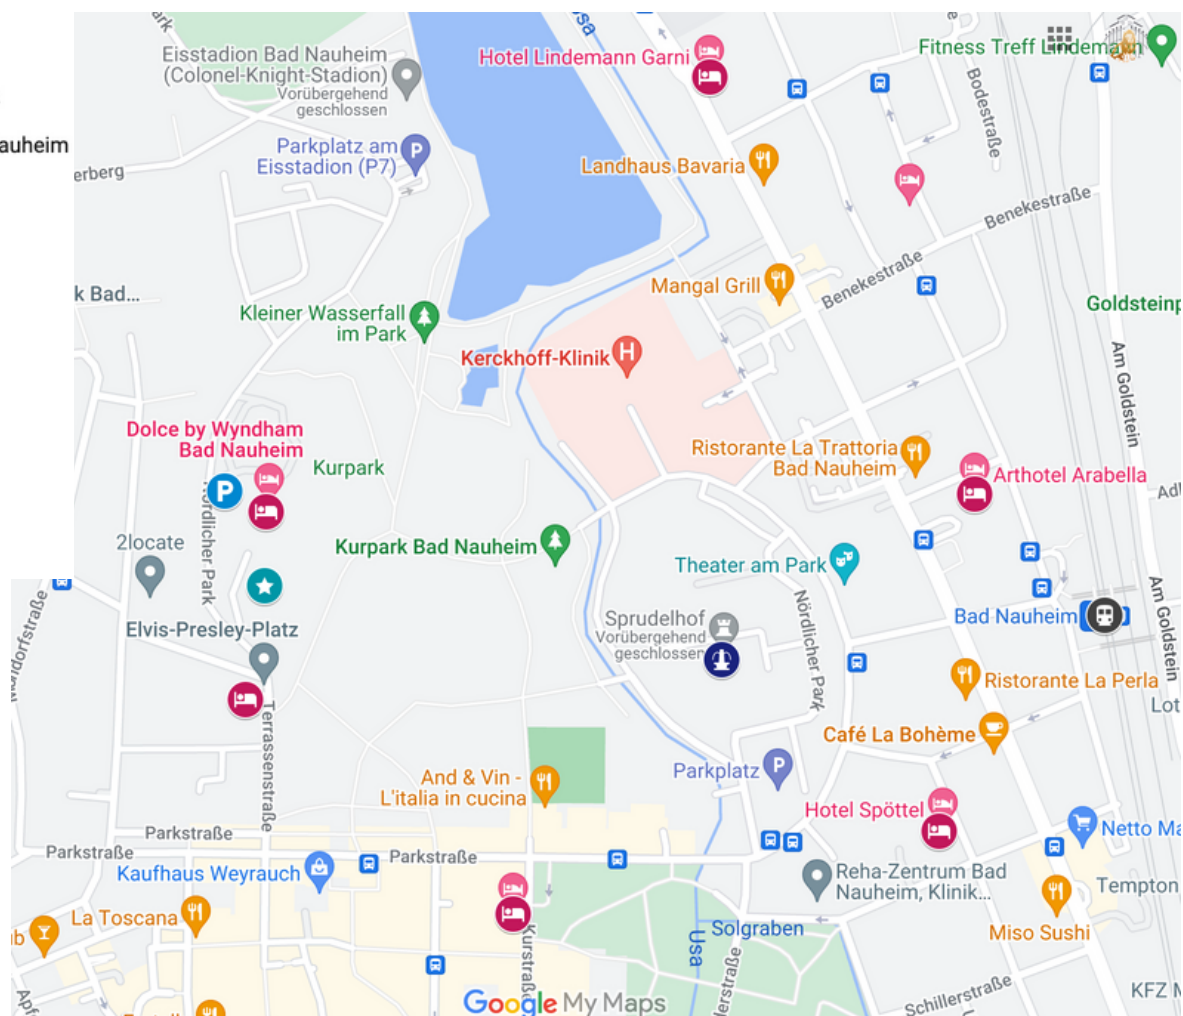

...mit dem Zug / mit öffentlichen Verkehrsmitteln:

Vom Bahnhof Bad Nauheim - Bus Richtung Aliceplatz (FB14 / FB15 / FB34)
 Der Fußweg vom Bahnhof zum Konferenzhotel beträgt zirka 15 - 20 Minuten.

...mit dem Auto:

A5 Abfahrt „Bad Nauheim“. Achtung: keine kostenfreien Parkplätze in der Innenstadt! Hinter dem Hotel befindet sich ein kostenpflichtiger Parkplatz.

Lageplan

-  ZONTA-Seminarkonferenz
-  Dolce by Wyndham Bad Nauheim
-  Hotel Villa Grunewald
-  Bahnhof
-  Hotel Spöttel
-  Arthotel Arabella
-  Hotel Lindemann Garni
-  Boutique Hotel K7
-  Sprudelhof
-  Hotelparkplatz