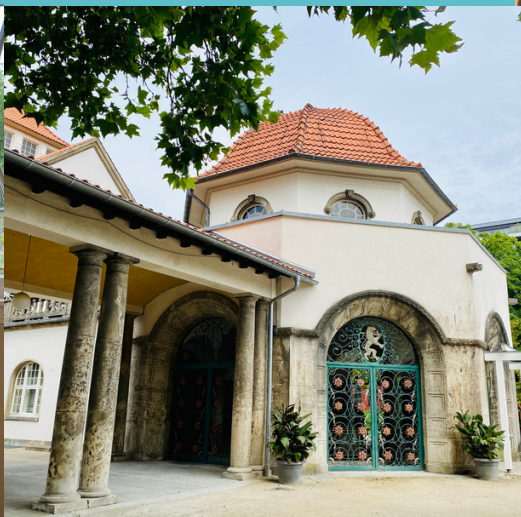

## BAD NAUHEIM ENTDECKEN

Führungen am **Samstag, 24.02.24 ab 15:30 - ca. 17:15 Uhr**

- Führung 1** Künstlerinnen des Jugendstils:  
bekannte & unbekannte Frauen im Portrait (max. 20 TN)
- Führung 2** Highlights Bad Nauheims:  
Römische Siedlung, Jugendstilbad und Elvis Presley Kultstätte
- Führung 3** Gesundheit, Salz und Sole: von mittelalterlicher Salzgewinnung  
zum modernen Heilbad